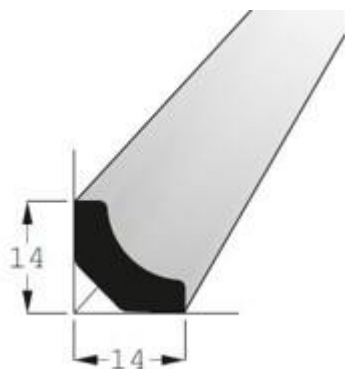

K2504, délka: 2400 mm, tloušťka 4 mm

K2508, délka: 2400 mm, tloušťka 8 mm

K3408, délka: 2400 mm, tloušťka 8 mm

K4405, délka: 2400 mm, tloušťka 5 mm

K5408, délka: 2400 mm, tloušťka 8 mm

K7408, délka: 2400 mm, tloušťka 8 mm

RV3710, délka 2400 mm

R2121, délka 2400 mm, tloušťka 4 mm

R3030, délka 2400 mm, tloušťka 4 mm

R4040, délka 2400 mm, tloušťka 4,5mm

R5252, délka 2400 mm, tloušťka 5 mm

RF3434, délka 2400 mm, tloušťka 10 mm

RF5252, délka 2400 mm, tloušťka 12 mm

L1440, délka 2400 mm, tloušťka 4,5 mm

RVI 1414, délka 2400 mm, vnitřní roh

P2518, délka 2400 mm, podlahová lišta

P3622, délka 2400 mm, podlahová lišta,
výřez pro kabel

H3214, délka 2400 mm, podkladová lať

H4218, délka 2400 mm, podkladová lať

H4035, délka 2400 mm, podkladová lať

H3525, délka 2000 mm, hranol ostrohranný

T2222, délka 2400 mm, lišta trojúhelníková

KR25, délka 2400 mm, lišta kruhová