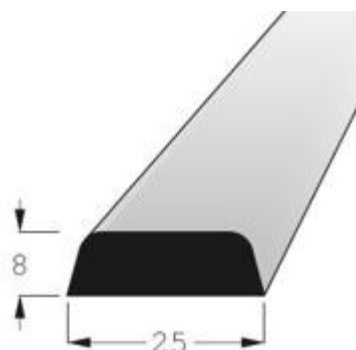

K2504, délka: 2400 mm, tloušťka 4 mm

K2508, délka: 2400 mm, tloušťka 8 mm

K3408, délka: 2400 mm, tloušťka 8 mm

K4405, délka: 2400 mm, tloušťka 5 mm

K5408, délka: 2400 mm, tloušťka 8 mm

K7408, délka: 2400 mm, tloušťka 8 mm

RV3710, délka 2400 mm

R2121, délka 2400 mm, tloušťka 4 mm

R3030, délka 2400 mm, tloušťka 4 mm

R4040, délka 2400 mm, tloušťka 4,5mm

R5252, délka 2400 mm, tloušťka 5 mm

RF3434, délka 2400 mm, tloušťka 10 mm

RF5252, délka 2400 mm, tloušťka 12 mm

L1440, délka 2400 mm, tloušťka 4,5 mm

RVI 1414, délka 2400 mm, vnitřní roh

P2518, délka 2400 mm, podlahová lišta

P3622, délka 2400 mm, podlahová lišta,
výřez pro kabel

H3214, délka 2400 mm, podkladová lať

H4218, délka 2400 mm, podkladová lať

H4035, délka 2400 mm, podkladová lať

H3525, délka 2000 mm, hranol ostrohranný

T2222, délka 2400 mm, lišta trojúhelníková

KR25, délka 2400 mm, lišta kruhová