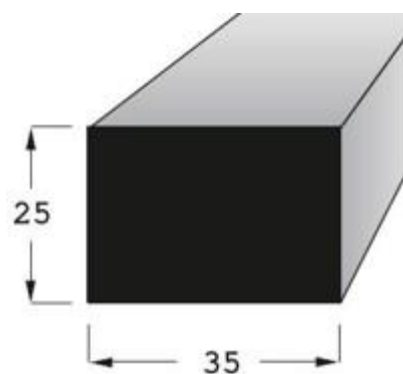

H3525, délka 2000 mm, hranol ostrohranný