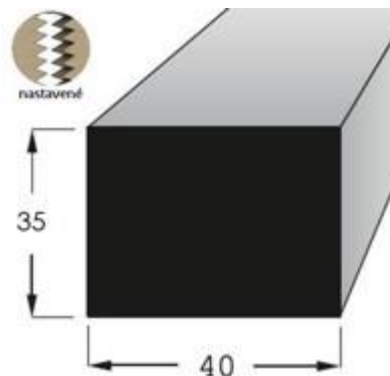

H3214, délka 2400 mm, podkladová lať

H4035, délka 2400 mm, podkladová lať