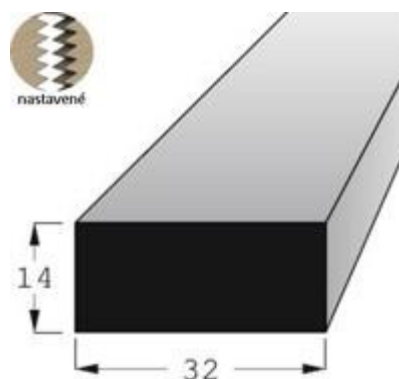

K2504, délka: 2400 mm, tloušťka 4 mm

K2508, délka: 2400 mm, tloušťka 8 mm

K3408, délka: 2400 mm, tloušťka 8 mm

K4405, délka: 2400 mm, tloušťka 5 mm

K5408, délka: 2400 mm, tloušťka 8 mm

K7408, délka: 2400 mm, tloušťka 8 mm

RV3710, délka 2400 mm

R2121, délka 2400 mm, tloušťka 4 mm

R3030, délka 2400 mm, tloušťka 4 mm

R4040, délka 2400 mm, tloušťka 4,5mm

R5252, délka 2400 mm, tloušťka 5 mm

RF3434, délka 2400 mm, tloušťka 10 mm

RF5252, délka 2400 mm, tloušťka 12 mm

L1440, délka 2400 mm, tloušťka 4,5 mm

RVI 1414, délka 2400 mm, vnitřní roh

P2518, délka 2400 mm, podlahová lišta

P3622, délka 2400 mm, podlahová lišta,
výřez pro kabel

H3214, délka 2400 mm, podkladová lať

H4218, délka 2400 mm, podkladová lať

H4035, délka 2400 mm, podkladová lať

H3525, délka 2000 mm, hranol ostrohranný

T2222, délka 2400 mm, lišta trojúhelníková

KR25, délka 2400 mm, lišta kruhová