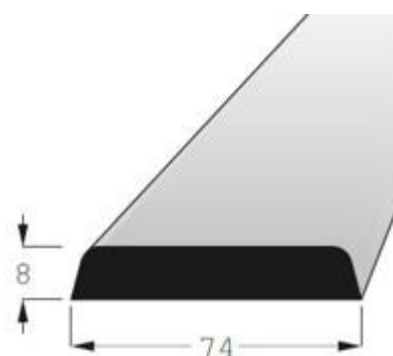

K2504, délka: 2400 mm, tloušťka 4 mm

K2508, délka: 2400 mm, tloušťka 8 mm

K3408, délka: 2400 mm, tloušťka 8 mm

K4405, délka: 2400 mm, tloušťka 5 mm

K5408, délka: 2400 mm, tloušťka 8 mm

K7408, délka: 2400 mm, tloušťka 8 mm

RV3710, délka 2400 mm

R2121, délka 2400 mm, tloušťka 4 mm

R3030, délka 2400 mm, tloušťka 4 mm

R4040, délka 2400 mm, tloušťka 4,5mm

R5252, délka 2400 mm, tloušťka 5 mm

RF3434, délka 2400 mm, tloušťka 10 mm

RF5252, délka 2400 mm, tloušťka 12 mm

L1440, délka 2400 mm, tloušťka 4,5 mm

RVI 1414, délka 2400 mm, vnitřní roh

P2518, délka 2400 mm, podlahová lišta

P3622, délka 2400 mm, podlahová lišta,
výřez pro kabel

H3214, délka 2400 mm, podkladová lať

H4218, délka 2400 mm, podkladová lať

H4035, délka 2400 mm, podkladová lať

H3525, délka 2000 mm, hranol ostrohranný

T2222, délka 2400 mm, lišta trojúhelníková

KR25, délka 2400 mm, lišta kruhová