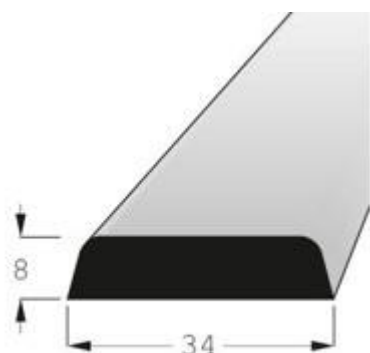

K2504, délka: 2400 mm, tloušťka 4 mm

K2508, délka: 2400 mm, tloušťka 8 mm

K3408, délka: 2400 mm, tloušťka 8 mm

K4405, délka: 2400 mm, tloušťka 5 mm

K5408, délka: 2400 mm, tloušťka 8 mm

K7408, délka: 2400 mm, tloušťka 8 mm

RV3710, délka 2400 mm

R2121, délka 2400 mm, tloušťka 4 mm

R3030, délka 2400 mm, tloušťka 4 mm

R4040, délka 2400 mm, tloušťka 4,5mm

R5252, délka 2400 mm, tloušťka 5 mm

RF3434, délka 2400 mm, tloušťka 10 mm

RF5252, délka 2400 mm, tloušťka 12 mm

L1440, délka 2400 mm, tloušťka 4,5 mm

RVI 1414, délka 2400 mm, vnitřní roh

P2518, délka 2400 mm, podlahová lišta

P3622, délka 2400 mm, podlahová lišta,
výřez pro kabel

H3214, délka 2400 mm, podkladová lať

H4218, délka 2400 mm, podkladová lať

H4035, délka 2400 mm, podkladová lať

H3525, délka 2000 mm, hranol ostrohranný

T2222, délka 2400 mm, lišta trojúhelníková

KR25, délka 2400 mm, lišta kruhová