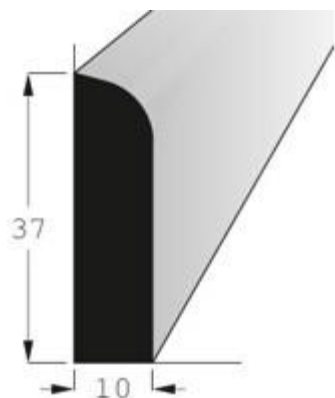

K2504, délka: 2400 mm, tloušťka 4 mm

K2508, délka: 2400 mm, tloušťka 8 mm

K3408, délka: 2400 mm, tloušťka 8 mm

K4405, délka: 2400 mm, tloušťka 5 mm

K5408, délka: 2400 mm, tloušťka 8 mm

K7408, délka: 2400 mm, tloušťka 8 mm

RV3710, délka 2400 mm

R2121, délka 2400 mm, tloušťka 4 mm

R3030, délka 2400 mm, tloušťka 4 mm

R4040, délka 2400 mm, tloušťka 4,5mm

R5252, délka 2400 mm, tloušťka 5 mm

RF3434, délka 2400 mm, tloušťka 10 mm

RF5252, délka 2400 mm, tloušťka 12 mm

L1440, délka 2400 mm, tloušťka 4,5 mm

RVI 1414, délka 2400 mm, vnitřní roh

P2518, délka 2400 mm, podlahová lišta

P3622, délka 2400 mm, podlahová lišta,
výřez pro kabel

H3214, délka 2400 mm, podkladová lať

H4218, délka 2400 mm, podkladová lať

H4035, délka 2400 mm, podkladová lať

H3525, délka 2000 mm, hranol ostrohranný

T2222, délka 2400 mm, lišta trojúhelníková

KR25, délka 2400 mm, lišta kruhová