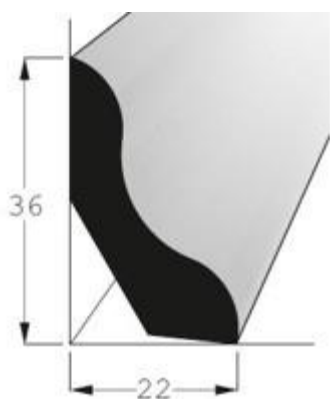

K2504, délka: 2400 mm, tloušťka 4 mm

K2508, délka: 2400 mm, tloušťka 8 mm

K3408, délka: 2400 mm, tloušťka 8 mm

K4405, délka: 2400 mm, tloušťka 5 mm

K5408, délka: 2400 mm, tloušťka 8 mm

K7408, délka: 2400 mm, tloušťka 8 mm

RV3710, délka 2400 mm

R2121, délka 2400 mm, tloušťka 4 mm

R3030, délka 2400 mm, tloušťka 4 mm

R4040, délka 2400 mm, tloušťka 4,5mm

R5252, délka 2400 mm, tloušťka 5 mm

RF3434, délka 2400 mm, tloušťka 10 mm

RF5252, délka 2400 mm, tloušťka 12 mm

L1440, délka 2400 mm, tloušťka 4,5 mm

RVI 1414, délka 2400 mm, vnitřní roh

P2518, délka 2400 mm, podlahová lišta

P3622, délka 2400 mm, podlahová lišta,
výřez pro kabel

H3214, délka 2400 mm, podkladová lať

H4218, délka 2400 mm, podkladová lať

H4035, délka 2400 mm, podkladová lať

H3525, délka 2000 mm, hranol ostrohranný

T2222, délka 2400 mm, lišta trojúhelníková

KR25, délka 2400 mm, lišta kruhová