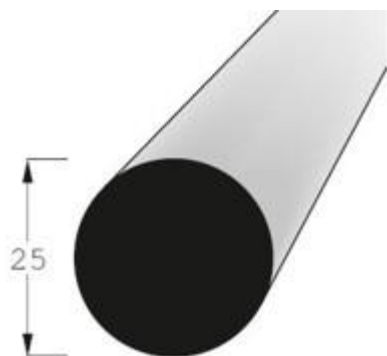

RV3710, délka 2400 mm

R2121, délka 2400 mm, tloušťka 4 mm

R3030, délka 2400 mm, tloušťka 4 mm

R4040, délka 2400 mm, tloušťka 4,5mm

R5252, délka 2400 mm, tloušťka 5 mm

RF3434, délka 2400 mm, tloušťka 10 mm

RF5252, délka 2400 mm, tloušťka 12 mm

L1440, délka 2400 mm, tloušťka 4,5 mm

RVI 1414, délka 2400 mm, vnitřní roh

P2518, délka 2400 mm, podlahová lišta

P3622, délka 2400 mm, podlahová lišta,
výřez pro kabel

H3214, délka 2400 mm, podkladová lať

H4218, délka 2400 mm, podkladová lať

H4035, délka 2400 mm, podkladová lať

H3525, délka 2000 mm, hranol ostrohranný

T2222, délka 2400 mm, lišta trojúhelníková

KR25, délka 2400 mm, lišta kruhová