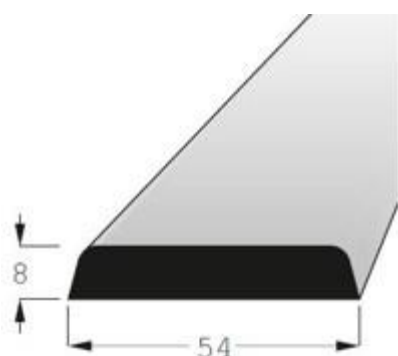

K2504, délka: 2400 mm, tloušťka 4 mm

K2508, délka: 2400 mm, tloušťka 8 mm

K3408, délka: 2400 mm, tloušťka 8 mm

K4405, délka: 2400 mm, tloušťka 5 mm

K5408, délka: 2400 mm, tloušťka 8 mm

K7408, délka: 2400 mm, tloušťka 8 mm

RV3710, délka 2400 mm

R2121, délka 2400 mm, tloušťka 4 mm

R3030, délka 2400 mm, tloušťka 4 mm

R4040, délka 2400 mm, tloušťka 4,5mm

R5252, délka 2400 mm, tloušťka 5 mm

RF3434, délka 2400 mm, tloušťka 10 mm

RF5252, délka 2400 mm, tloušťka 12 mm

L1440, délka 2400 mm, tloušťka 4,5 mm

RVI 1414, délka 2400 mm, vnitřní roh

P2518, délka 2400 mm, podlahová lišta

P3622, délka 2400 mm, podlahová lišta,
výřez pro kabel

H3214, délka 2400 mm, podkladová lať

H4218, délka 2400 mm, podkladová lať

H4035, délka 2400 mm, podkladová lať

H3525, délka 2000 mm, hranol ostrohranný

T2222, délka 2400 mm, lišta trojúhelníková

KR25, délka 2400 mm, lišta kruhová