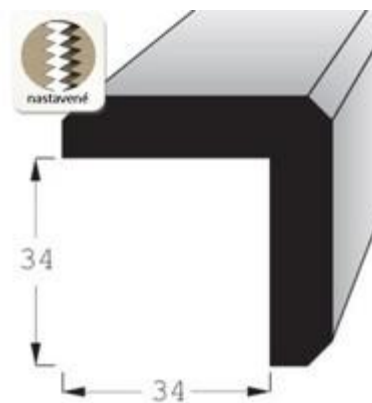

K2504, délka: 2400 mm, tloušťka 4 mm

K2508, délka: 2400 mm, tloušťka 8 mm

K3408, délka: 2400 mm, tloušťka 8 mm

K4405, délka: 2400 mm, tloušťka 5 mm

K5408, délka: 2400 mm, tloušťka 8 mm

K7408, délka: 2400 mm, tloušťka 8 mm

RV3710, délka 2400 mm

R2121, délka 2400 mm, tloušťka 4 mm

R3030, délka 2400 mm, tloušťka 4 mm

R4040, délka 2400 mm, tloušťka 4,5mm

R5252, délka 2400 mm, tloušťka 5 mm

RF3434, délka 2400 mm, tloušťka 10 mm

RF5252, délka 2400 mm, tloušťka 12 mm

L1440, délka 2400 mm, tloušťka 4,5 mm

RVI 1414, délka 2400 mm, vnitřní roh

P2518, délka 2400 mm, podlahová lišta

P3622, délka 2400 mm, podlahová lišta,
výřez pro kabel

H3214, délka 2400 mm, podkladová lať

H4218, délka 2400 mm, podkladová lať

H4035, délka 2400 mm, podkladová lať

H3525, délka 2000 mm, hranol ostrohranný

T2222, délka 2400 mm, lišta trojúhelníková

KR25, délka 2400 mm, lišta kruhová