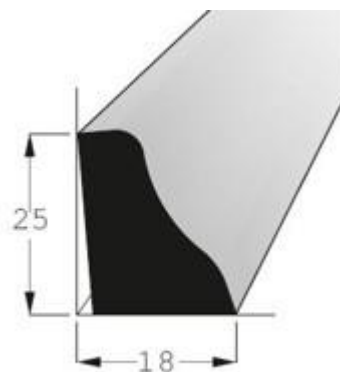

K2504, délka: 2400 mm, tloušťka 4 mm

K2508, délka: 2400 mm, tloušťka 8 mm

K3408, délka: 2400 mm, tloušťka 8 mm

K4405, délka: 2400 mm, tloušťka 5 mm

K5408, délka: 2400 mm, tloušťka 8 mm

K7408, délka: 2400 mm, tloušťka 8 mm

RV3710, délka 2400 mm

R2121, délka 2400 mm, tloušťka 4 mm

R3030, délka 2400 mm, tloušťka 4 mm

R4040, délka 2400 mm, tloušťka 4,5mm

R5252, délka 2400 mm, tloušťka 5 mm

RF3434, délka 2400 mm, tloušťka 10 mm

RF5252, délka 2400 mm, tloušťka 12 mm

L1440, délka 2400 mm, tloušťka 4,5 mm

RVI 1414, délka 2400 mm, vnitřní roh

P2518, délka 2400 mm, podlahová lišta

P3622, délka 2400 mm, podlahová lišta,
výřez pro kabel

H3214, délka 2400 mm, podkladová lať

H4218, délka 2400 mm, podkladová lať

H4035, délka 2400 mm, podkladová lať

H3525, délka 2000 mm, hranol ostrohranný

T2222, délka 2400 mm, lišta trojúhelníková

KR25, délka 2400 mm, lišta kruhová