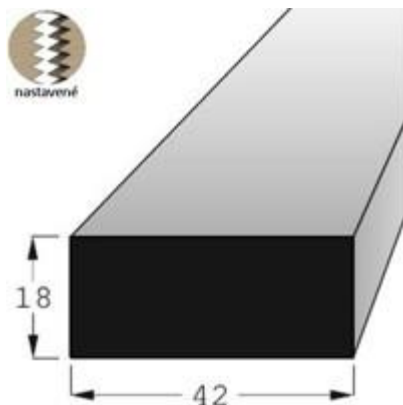

K2504, délka: 2400 mm, tloušťka 4 mm

K2508, délka: 2400 mm, tloušťka 8 mm

K3408, délka: 2400 mm, tloušťka 8 mm

K4405, délka: 2400 mm, tloušťka 5 mm

K5408, délka: 2400 mm, tloušťka 8 mm

K7408, délka: 2400 mm, tloušťka 8 mm

RV3710, délka 2400 mm

R2121, délka 2400 mm, tloušťka 4 mm

R3030, délka 2400 mm, tloušťka 4 mm

R4040, délka 2400 mm, tloušťka 4,5mm

R5252, délka 2400 mm, tloušťka 5 mm

RF3434, délka 2400 mm, tloušťka 10 mm

RF5252, délka 2400 mm, tloušťka 12 mm

L1440, délka 2400 mm, tloušťka 4,5 mm

RVI 1414, délka 2400 mm, vnitřní roh

P2518, délka 2400 mm, podlahová lišta

P3622, délka 2400 mm, podlahová lišta,
výřez pro kabel

H3214, délka 2400 mm, podkladová lať

H4218, délka 2400 mm, podkladová lať

H4035, délka 2400 mm, podkladová lať

H3525, délka 2000 mm, hranol ostrohranný

T2222, délka 2400 mm, lišta trojúhelníková

KR25, délka 2400 mm, lišta kruhová