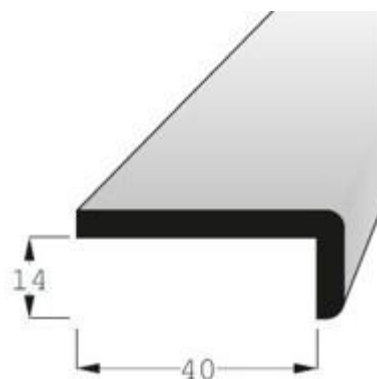

K2504, délka: 2400 mm, tloušťka 4 mm

K2508, délka: 2400 mm, tloušťka 8 mm

K3408, délka: 2400 mm, tloušťka 8 mm

K4405, délka: 2400 mm, tloušťka 5 mm

K5408, délka: 2400 mm, tloušťka 8 mm

K7408, délka: 2400 mm, tloušťka 8 mm

RV3710, délka 2400 mm

R2121, délka 2400 mm, tloušťka 4 mm

R3030, délka 2400 mm, tloušťka 4 mm

R4040, délka 2400 mm, tloušťka 4,5mm

R5252, délka 2400 mm, tloušťka 5 mm

RF3434, délka 2400 mm, tloušťka 10 mm

RF5252, délka 2400 mm, tloušťka 12 mm

L1440, délka 2400 mm, tloušťka 4,5 mm

RVI 1414, délka 2400 mm, vnitřní roh

P2518, délka 2400 mm, podlahová lišta

P3622, délka 2400 mm, podlahová lišta,
výřez pro kabel

H3214, délka 2400 mm, podkladová lať

H4218, délka 2400 mm, podkladová lať

H4035, délka 2400 mm, podkladová lať

H3525, délka 2000 mm, hranol ostrohranný

T2222, délka 2400 mm, lišta trojúhelníková

KR25, délka 2400 mm, lišta kruhová