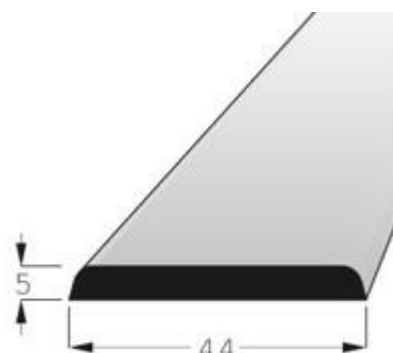

K2504, délka: 2400 mm, tloušťka 4 mm

K2508, délka: 2400 mm, tloušťka 8 mm

K3408, délka: 2400 mm, tloušťka 8 mm

K4405, délka: 2400 mm, tloušťka 5 mm

K5408, délka: 2400 mm, tloušťka 8 mm

K7408, délka: 2400 mm, tloušťka 8 mm

RV3710, délka 2400 mm

R2121, délka 2400 mm, tloušťka 4 mm

R3030, délka 2400 mm, tloušťka 4 mm

R4040, délka 2400 mm, tloušťka 4,5mm

R5252, délka 2400 mm, tloušťka 5 mm

RF3434, délka 2400 mm, tloušťka 10 mm

RF5252, délka 2400 mm, tloušťka 12 mm

L1440, délka 2400 mm, tloušťka 4,5 mm

RVI 1414, délka 2400 mm, vnitřní roh

P2518, délka 2400 mm, podlahová lišta

P3622, délka 2400 mm, podlahová lišta,
výřez pro kabel

H3214, délka 2400 mm, podkladová lať

H4218, délka 2400 mm, podkladová lať

H4035, délka 2400 mm, podkladová lať

H3525, délka 2000 mm, hranol ostrohranný

T2222, délka 2400 mm, lišta trojúhelníková

KR25, délka 2400 mm, lišta kruhová