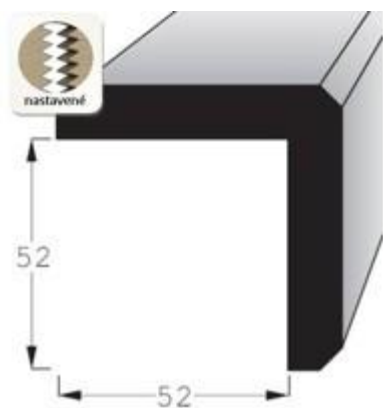

K2504, délka: 2400 mm, tloušťka 4 mm

K2508, délka: 2400 mm, tloušťka 8 mm

K3408, délka: 2400 mm, tloušťka 8 mm

K4405, délka: 2400 mm, tloušťka 5 mm

K5408, délka: 2400 mm, tloušťka 8 mm

K7408, délka: 2400 mm, tloušťka 8 mm

RV3710, délka 2400 mm

R2121, délka 2400 mm, tloušťka 4 mm

R3030, délka 2400 mm, tloušťka 4 mm

R4040, délka 2400 mm, tloušťka 4,5mm

R5252, délka 2400 mm, tloušťka 5 mm

RF3434, délka 2400 mm, tloušťka 10 mm

RF5252, délka 2400 mm, tloušťka 12 mm

L1440, délka 2400 mm, tloušťka 4,5 mm

RVI 1414, délka 2400 mm, vnitřní roh

P2518, délka 2400 mm, podlahová lišta

P3622, délka 2400 mm, podlahová lišta,
výřez pro kabel

H3214, délka 2400 mm, podkladová lať

H4218, délka 2400 mm, podkladová lať

H4035, délka 2400 mm, podkladová lať

H3525, délka 2000 mm, hranol ostrohranný

T2222, délka 2400 mm, lišta trojúhelníková

KR25, délka 2400 mm, lišta kruhová