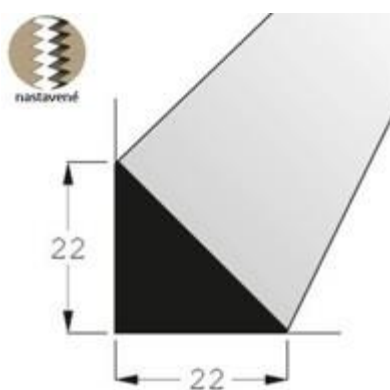

K2504, délka: 2400 mm, tloušťka 4 mm

K2508, délka: 2400 mm, tloušťka 8 mm

K3408, délka: 2400 mm, tloušťka 8 mm

K4405, délka: 2400 mm, tloušťka 5 mm

K5408, délka: 2400 mm, tloušťka 8 mm

K7408, délka: 2400 mm, tloušťka 8 mm

RV3710, délka 2400 mm

R2121, délka 2400 mm, tloušťka 4 mm

R3030, délka 2400 mm, tloušťka 4 mm

R4040, délka 2400 mm, tloušťka 4,5mm

R5252, délka 2400 mm, tloušťka 5 mm

RF3434, délka 2400 mm, tloušťka 10 mm

RF5252, délka 2400 mm, tloušťka 12 mm

L1440, délka 2400 mm, tloušťka 4,5 mm

RVI 1414, délka 2400 mm, vnitřní roh

P2518, délka 2400 mm, podlahová lišta

P3622, délka 2400 mm, podlahová lišta,
výřez pro kabel

H3214, délka 2400 mm, podkladová lať

H4218, délka 2400 mm, podkladová lať

H4035, délka 2400 mm, podkladová lať

H3525, délka 2000 mm, hranol ostrohranný

T2222, délka 2400 mm, lišta trojúhelníková

KR25, délka 2400 mm, lišta kruhová